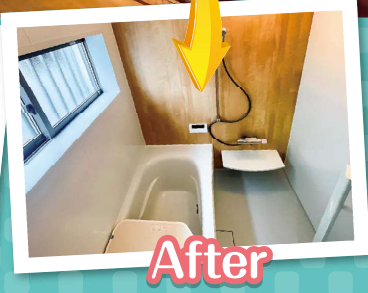

工務店からのご提案

おうちまるごとおまかせください

※商品によっては掲載の品番ではなく後継の新品番となる場合があります。

新築実績も
しっかり!

春のリフォーム大感謝祭

リフォーム
事例多数

屋根や外壁の塗装も!

住み慣れた家だけど
もっと住みやすくしたい

お客様の「こうしたい!」
を実現します

- リビング
- キッチン
- バスルーム
- トイレ
- 洗面化粧台
- 水回り
- 床
- 屋根
- 外壁
- 内装
- 外構
- etc.

バリアフリー テレワークスペースなど
目的に沿ったリフォームもおまかせ!

なんでもご相談ください

中古住宅をリノベして
わたしたち好みの家に!

チラシ商品を使っでのリフォームもおすすめ!

わかりやすい工事費込み価格!

ほかにもいろいろ
チラシ裏面も必見!

人造大理石洗面台

Panasonic AW DRESSING MX

W600 1面鏡LED 80,000円 (税別)

W750 1面鏡LED 85,000円 (税別)

W750 3面鏡押し止りLED有 95,000円 (税別)

標準交換 工事費込み!

一体型トイレ

LIXIL ベーシア

高機能温水洗浄便座
付きでこの価格!!

しっかりエコ ECO5

手洗いなし/床排水200mm
標準交換工事費込み!

96,000円 (税別)

レンジフード シロッコファン
換気タイプ

Paloma

オイルガード塗装で
お掃除簡単!!

オイル受け
整流板
シロッコファン

60cm シルバー WNBS-Cタイプ

標準交換 工事費込み!

80,000円 (税別)

ビルトインコンロ

Paloma きらめき
大人コンロ 大特価!!

PD-S09WS-60CV

キッチンの華になる

標準交換 工事費込み!

90,000円 (税別)

工事の事例を
ぜひご確認ください

スマホの
カメラでチェック!

村上建築HP

人が喜ぶ空間づくりのお手伝い

村上建築株式会社 〒245-0017
神奈川県横浜市泉区下飯田町1787-1

無料の相談・見積はこちらまで

通話料無料 0120-055-219

http://www.murakentouryou.com

現地調査
お見積り **無料!**

当店代表が
お伺いします

当店は横浜市泉区 ▶ 30分圏内迅速アフター対応

当店はカード払いもOK!

交通系カード
流通系カード

24h Times Pay 対応店

ご来店
不要!