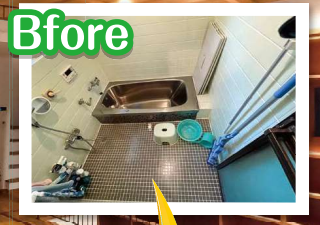

工務店からのご提案

おうちまるごとおまかせください

※商品によっては掲載の品番ではなく後継の新品番となる場合があります。

新築実績も
しっかり!

春のリフォーム大感謝祭

リフォーム
事例多数

屋根や外壁の塗装も!

住み慣れた家だけど
もっと住みやすくしたい

お客様の「こうしたい!」
を実現します

- リビング
- キッチン
- バスルーム
- トイレ
- 洗面化粧台
- 水回り
- 床
- 屋根
- 外壁
- 内装
- 外構
- etc.

バリアフリー テレワークスペースなど
目的に沿ったリフォームもおまかせ!

なんでもご相談ください

中古住宅をリノベして
わたしたち好みの家に!

チラシ商品を使っでのリフォームもおすすめ!

わかりやすい工事費込み価格!

ほかにもいろいろ
チラシ裏面も必見!

人造大理石洗面台

Panasonic AW DRESSING MX

W600 1面鏡LED 80,000円 (税別)

W750 1面鏡LED 85,000円 (税別)

W750 3面鏡押し止りLED有 95,000円 (税別)

標準交換 工事費込み!

一体型トイレ

LIXIL ベーシア

高機能温水洗浄便座
付きでこの価格!!

しっかりエコ ECO5

手洗いなし/床排水200mm
標準交換工事費込み!

96,000円 (税別)

レンジフード シロッコファン
換気タイプ

Paloma

オイルガード塗装で
お掃除簡単!!

オイル受け
整流板
シロッコファン

60cm シルバー WNBS-Cタイプ

標準交換 工事費込み!

80,000円 (税別)

ビルトインコンロ

Paloma きらめき
大人コンロ 大特価!!

PD-S09WS-60CV

キッチンの華になる

標準交換 工事費込み!

90,000円 (税別)

工事の事例を
ぜひご確認ください

スマホの
カメラでチェック!

村上建築HP

人が喜ぶ空間づくりのお手伝い

村上建築株式会社 〒245-0017
神奈川県横浜市泉区下飯田町1787-1

無料の相談・見積はこちらまで

通話料無料 0120-055-219

http://www.murakentouryou.com

現地調査
お見積り **無料!**

当店代表が
お伺いします

当店は横浜市泉区 ▶ 30分圏内迅速アフター対応

当店はカード払いもOK!

交通系カード
流通系カード

24h Times Pay 対応店

ご来店
不要!